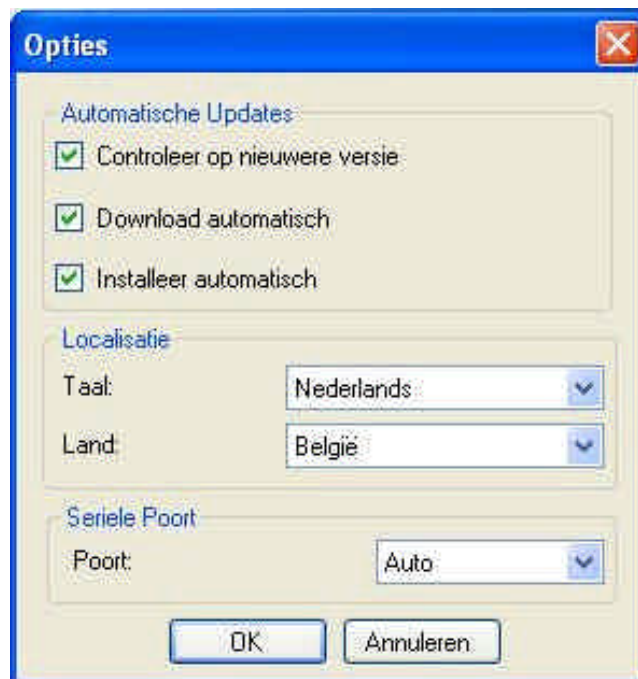

3. Opties

3.1 Automatische updates

- Als de pc waar Print Manager op geïnstalleerd staat verbonden is met het internet kan Print Manager controleren of er een nieuwe versie van het programma bestaat.
- Staat “Download automatisch” en “installeer automatisch” aangevinkt, dan zullen de updates automatisch worden gedownload en geïnstalleerd.
- Er wordt aanbevolen deze opties aan te zetten.

3.2 Instellen Taal/Land

- Hier kan u de Taal en Landinstellingen wijzigen.

3.3 Verbindingspoort

- Stel hier de communicatie poort in.
- Staat auto geselecteerd zal PM zoeken op welke communicatie poort de kabel aangesloten is.
- Opgelet ! Sluit eerst de USB kabel aan voor PM op te starten.

4.0 Uitlezen BA.

- Sluit de USB kabel aan zoals besproken op pag. 4.
- Start nu Print Manager
- Kies uitlezen.
- Op het scherm komt een venster met de mededeling om de klok aan te sluiten (Fig.1).
- Sluit nu het BA aan .
- Het BA komt nu in slave mode.
- Na het uitlezen komt in de kolom links de file met alle gegevens