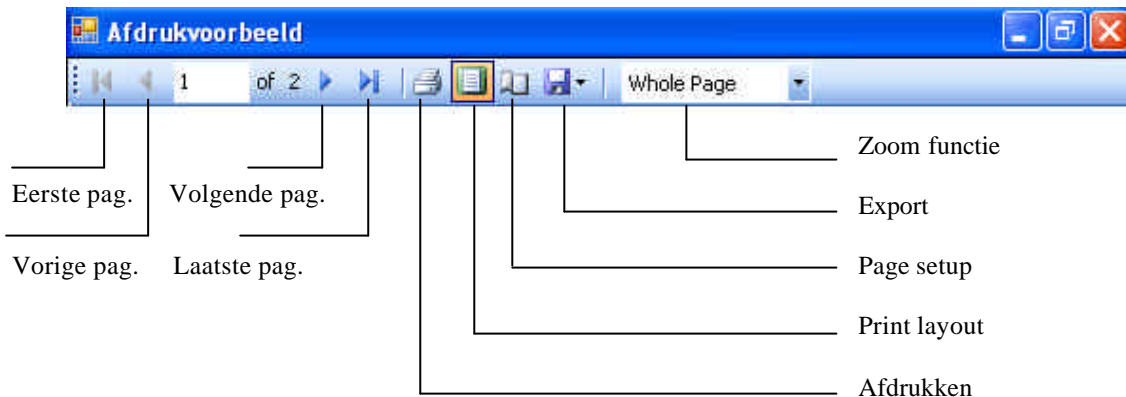

Fig.1

4.1 Printen van de lijsten

Selecteer in de linker kolom de juiste ReadOut.

4.1.1 Overzichtslijst

- Druk op de overzichtslijst om een afdrukvoorbeeld te krijgen van alle duiven en de vlucht waar ze zijn ingekorfd.

4.1.2 Trainingslijst

-Druk op Trainingslijst om een afdrukvoorbeeld te zien van alle duiven ge constateerd in training

4.1.3 Constatatielijst

-Druk op Constatatielijst om alle constataties van de duiven te zien

4.1.4 Koppelingslijst

-Toont de lijst met de koppeling tussen chipring en bondsring

- Druk nu in het afdrukvoorbeeld op 
- Selecteer de windows geïnstalleerde printer en volg de instructies.

Opgelet ! : Zorg ervoor dat de printer waar u op afdrukt in windows als Standaardprinter is ingesteld.