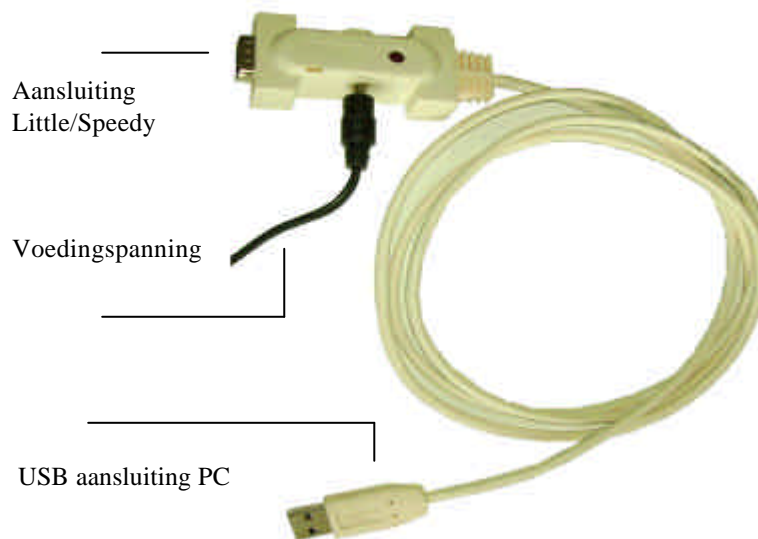

1. Installatie Print Manager USB

Bij Print Manager is volgende meegeleverd :

- CD met Print manager USB
- USB-Kabel
- Voeding
- Handleiding

Installeer het programma PMSetup vanaf de CD

Er zal nu een icoon op het bureaublad verschijnen.

2. Aansluiten BA.

- Sluit de meegeleverde kabel aan op de USB poort van de computer.
- De andere kant van de kabel op de BRICON Little/Speedy.
- Connecteer de voedingspanning.

3. Opties

3.1 Automatische updates