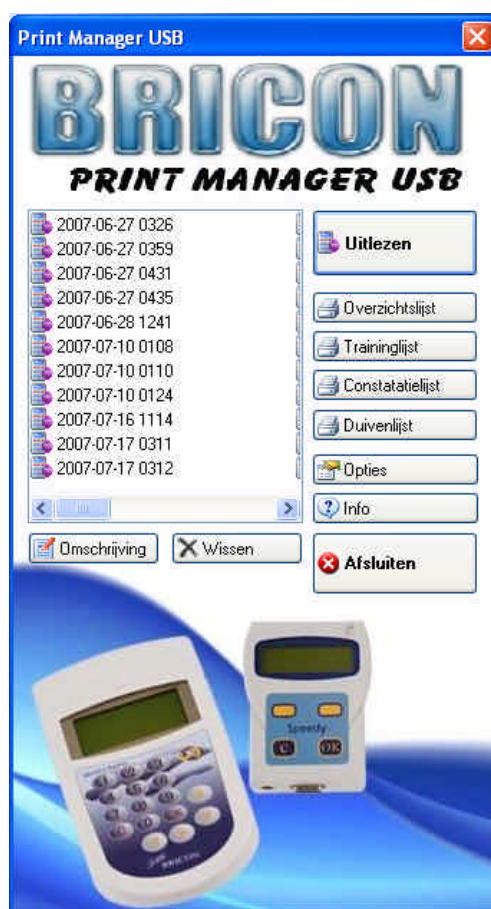

BRICON

Print Manager USB

Handleiding NL

BRICON nv

Europark Oost 15C, 9100 Sint-Niklaas, Belgium.

Tel: +32 3 777 39 74 Fax: +32 3 778 07 35

Website: www.bricon.be email: bricon@bricon.be

Index :

1. Installatie Print Manager USB	3
2. Aansluiten BA	3
3. Opties	
3.1. Automatische updates	4
3.2. Instellen Taal/land	4
3.3. Verbindingspoort.	4
4. Uitlezen klok	5
4.1. Printen van de lijsten	
4.1.1 Overzichtslijst	5
4.1.2. Traininglijst	5
4.1.3. Constatatielijst	5
4.1.4. Koppelingslijst	5
4.2. Exporteren naar exel/Pdf	7
5. Uitgelezen bestanden wijzigen/verwijderen	7