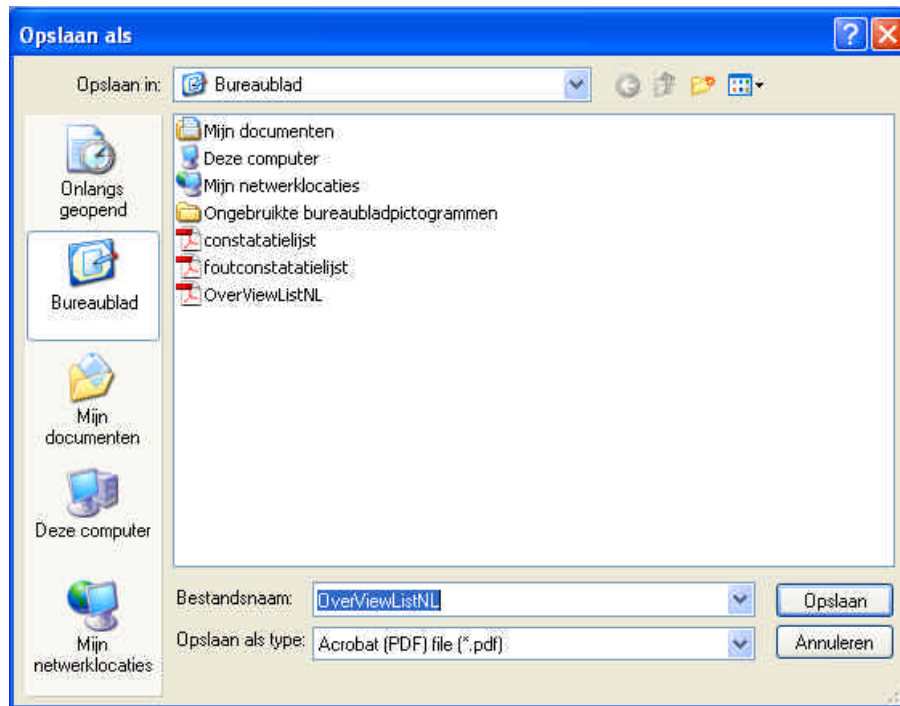

4.2 Exporteren.

Om de lijsten te exporteren naar Excel of Acrobat (PDF) druk .
Geef vervolgens de naam en plaats van de exportfile in.